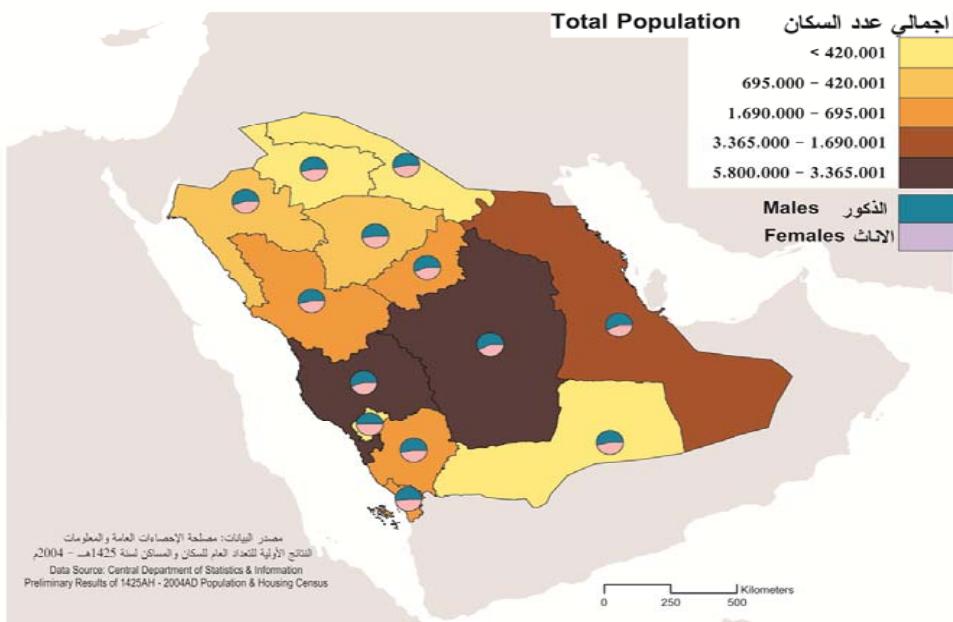

المنطقة	Region	الذكور	الإناث	اجمالي
المنطقة	Region	Males	Females	Total
الرياض	Arriyad	3,122.637	2,332.726	5,455.363
مكة المكرمة	Makkah Almukarramah	3,218.025	2,579.946	5,797.971
المنطقة الشرقية	Eastern Region	1,911.443	1,448.714	3,360.157
الحدود الشمالية	Northern Frontier	149.622	129.664	279.286
جازان	Jazan	613.033	573.106	1,186.139
نجران	Najran	224.947	194.510	419.457
البيشة	Albaha	191.214	186.525	377.739
الجوف	Aljauf	195.160	166.516	361.676
الاجمالي العام	Grand Total	12,557,260	10,116,278	22,673,538

Regions

المناطق الادارية

Population: عدد السكان
Total Population إجمالي عدد السكان

Males, Females and the Total Population distributed by Regions
توزيع السكان الذكور والإناث على مناطق المملكة بالإضافة الى إجمالي السكان في كل منطقة