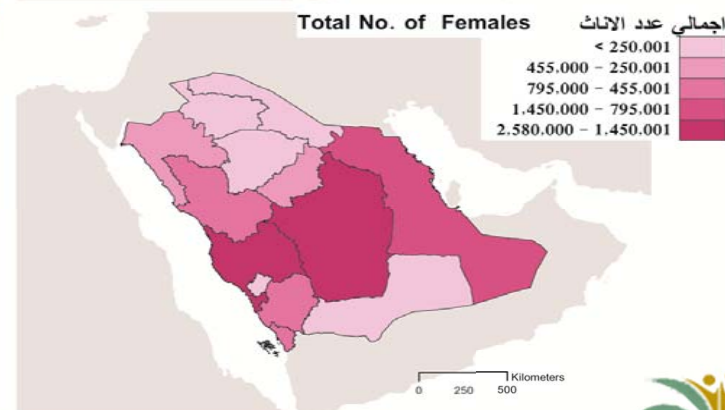

المنطقة	Region	الذكور	الإناث	اجمالي
المنطقة	Region	Males	Females	Total
الرياض	Arriyad	3,122.637	2,332.726	5,455.363
مكة المكرمة	Makkah Almukarramah	3,218.025	2,579.946	5,797.971
المنطقة الشرقية	Eastern Region	1,911.443	1,448.714	3,360.157
الحدود الشمالية	Northern Frontier	149.622	129.664	279.286
جازان	Jazan	613.033	573.106	1,186.139
نجران	Najran	224.947	194.510	419.457
البيشة	Albaha	191.214	186.525	377.739
الجوف	Aljauf	195.160	166.516	361.676
الاجمالي العام	Grand Total	12,557,260	10,116,278	22,673,538

Regions

المناطق الادارية

Population: عدد السكان
Total Population إجمالي عدد السكان

Males, Females and the Total Population distributed by Regions
توزيع السكان الذكور والإناث على مناطق المملكة بالإضافة الى إجمالي السكان في كل منطقة