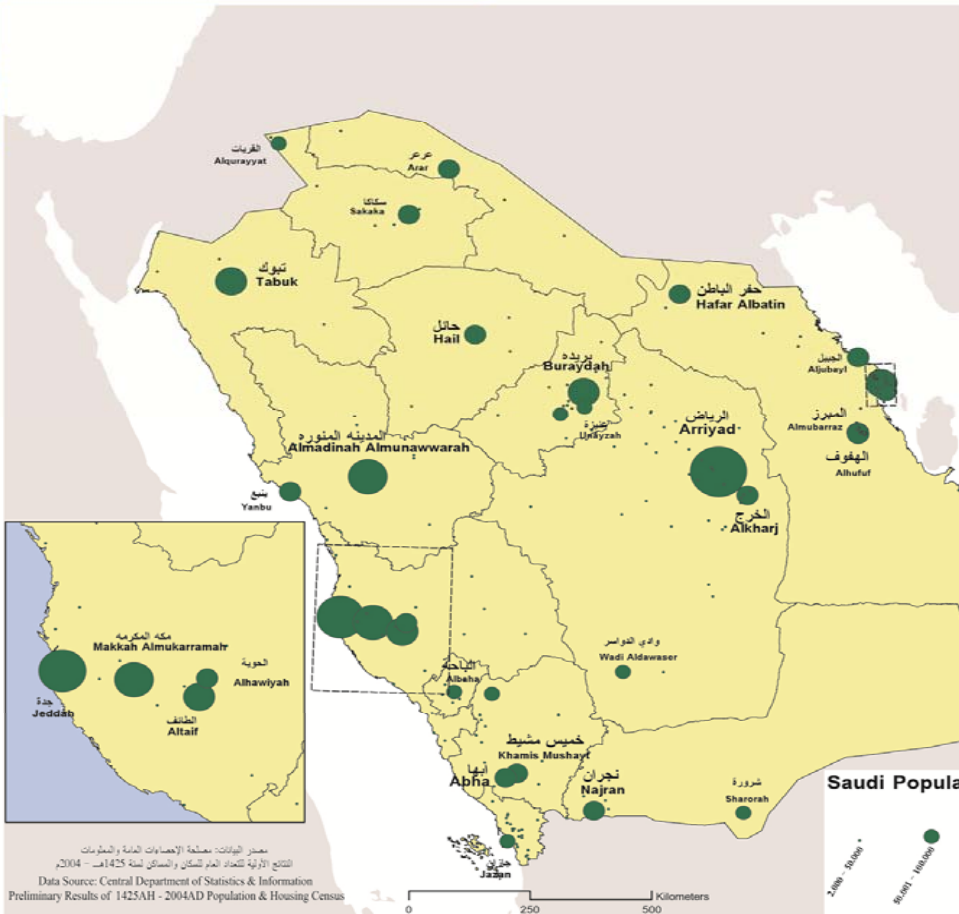

Population Distribution – Cities Level

There are about 212 cities in the Kingdom of Saudi Arabia with total population exceeding 5000 people, the map illustrates the distribution of Saudis in these cities

يوجد بالمملكة العربية السعودية نحو 212 مدينة يزيد عدد سكانها عن 5000 نسمة توضح الخريطة توزيع السكان السعوديين في هذه المدن

Cities

المدن

Population:
Saudis

عدد السكان:
سعوديون

Saudi population in cities with total population more than 5000 people

عدد السكان السعوديين في المدن التي يزيد إجمالي عدد سكانها عن 5000 نسمة

عدد السكان السعوديين في المدن التي يزيد إجمالي عدد سكانها عن 200,000 نسمة
Saudi population in cities with total population more than 200,000 people