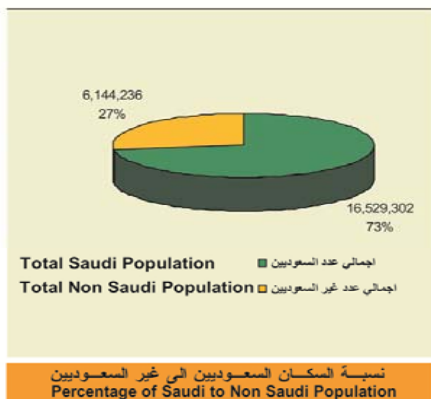

Population Distribution – Regions Level

المناطق الإدارية
Regions