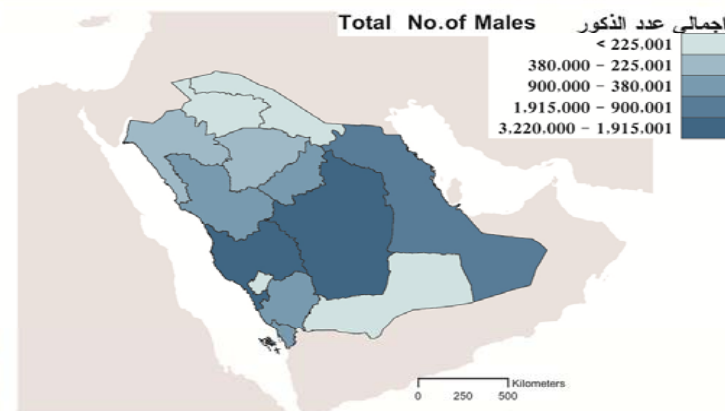

المنطقة	Region	الذكور	الإناث	اجمالي
المنطقة	Region	Males	Females	Total
الرياض	Arriyad	3,122.637	2,332.726	5,455.363
مكة المكرمة	Makkah Almukarramah	3,218.025	2,579.946	5,797.971
المنطقة الشرقية	Eastern Region	1,911.443	1,448.714	3,360.157
الحدود الشمالية	Northern Frontier	149.622	129.664	279.286
جازان	Jazan	613.033	573.106	1,186.139
نجران	Najran	224.947	194.510	419.457
البيشة	Albaha	191.214	186.525	377.739
الجوف	Aljauf	195.160	166.516	361.676
الاجمالي العام	Grand Total	12,557,260	10,116,278	22,673,538

Regions

المناطق الادارية

Population: عدد السكان
Total Population إجمالي عدد السكان

Males, Females and the Total Population distributed by Regions
توزيع السكان الذكور والإناث على مناطق المملكة بالإضافة الى إجمالي السكان في كل منطقة