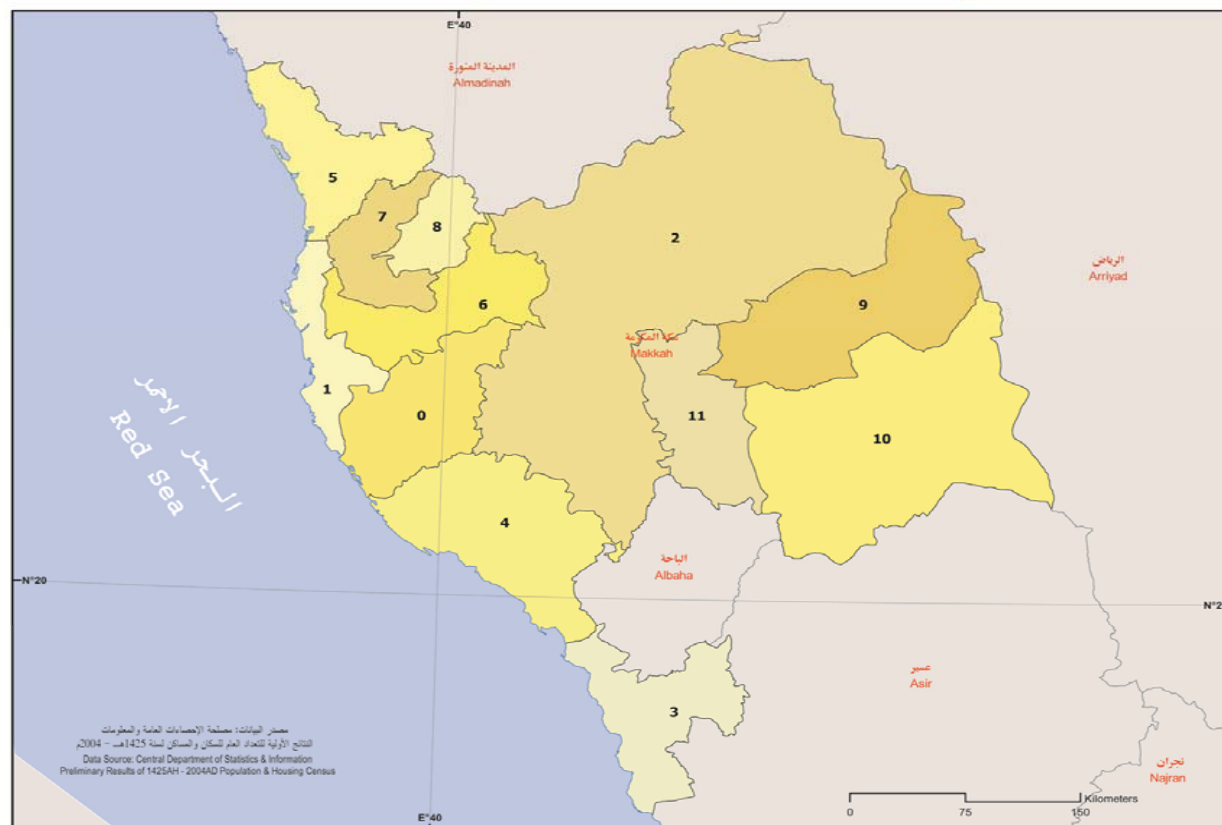

Administrative Boundaries– Governorates Level

الموقع العام
General Location

Location:

The Region of Makkah Almukarramah is located in the western part of the Kingdom. It is bordered in the north by the region of Almadinah Almunawarah, in the east by a part of Arriyad region, in the south by the regions of Asir and Albaha , and in the west by the Red Sea.

الموقع:

تقع منطقة مكة المكرمة في الجهة الغربية من المملكة العربية السعودية حيث يحدها شمالا منطقة المدينة المنورة وشرقا جزء من منطقة الرياض وجنوبا منطقتا عسير والباحة وغربا البحر الأحمر.

Makkah Almukarramah Region

منطقة مكة المكرمة

Makkah Almukarramah Region General Location

الموقع العام لمنطقة مكة المكرمة

Makkah Almukarramah Region Governorates

محافظات منطقة مكة المكرمة

Governorates

Makkah Almukarramah Region is divided into the emirate quarter and eleven governorates. The following table shows Makkah Almukarramah's governorates:

المحافظات

تتقسم منطقة مكة المكرمة التي مقر الإمارة إحدى عشرة محافظة ويوضح الجدول التالي أسماء المحافظات:

المحافظة Governorate	الرمز Code
مكة المكرمة Makkah Almukarramah	0°
جدة Jiddah	1
الطائف Altaif	2
القنفذة Alqunfidhah	3
الليث Allith	4
رابغ Rabigh	5
الجموم Aljumum	6
خليص Khulays	7
الكامل Alkamil	8
الخرمة Alkhurmah	9
رنية Ranyah	10
تربة Turubah	11